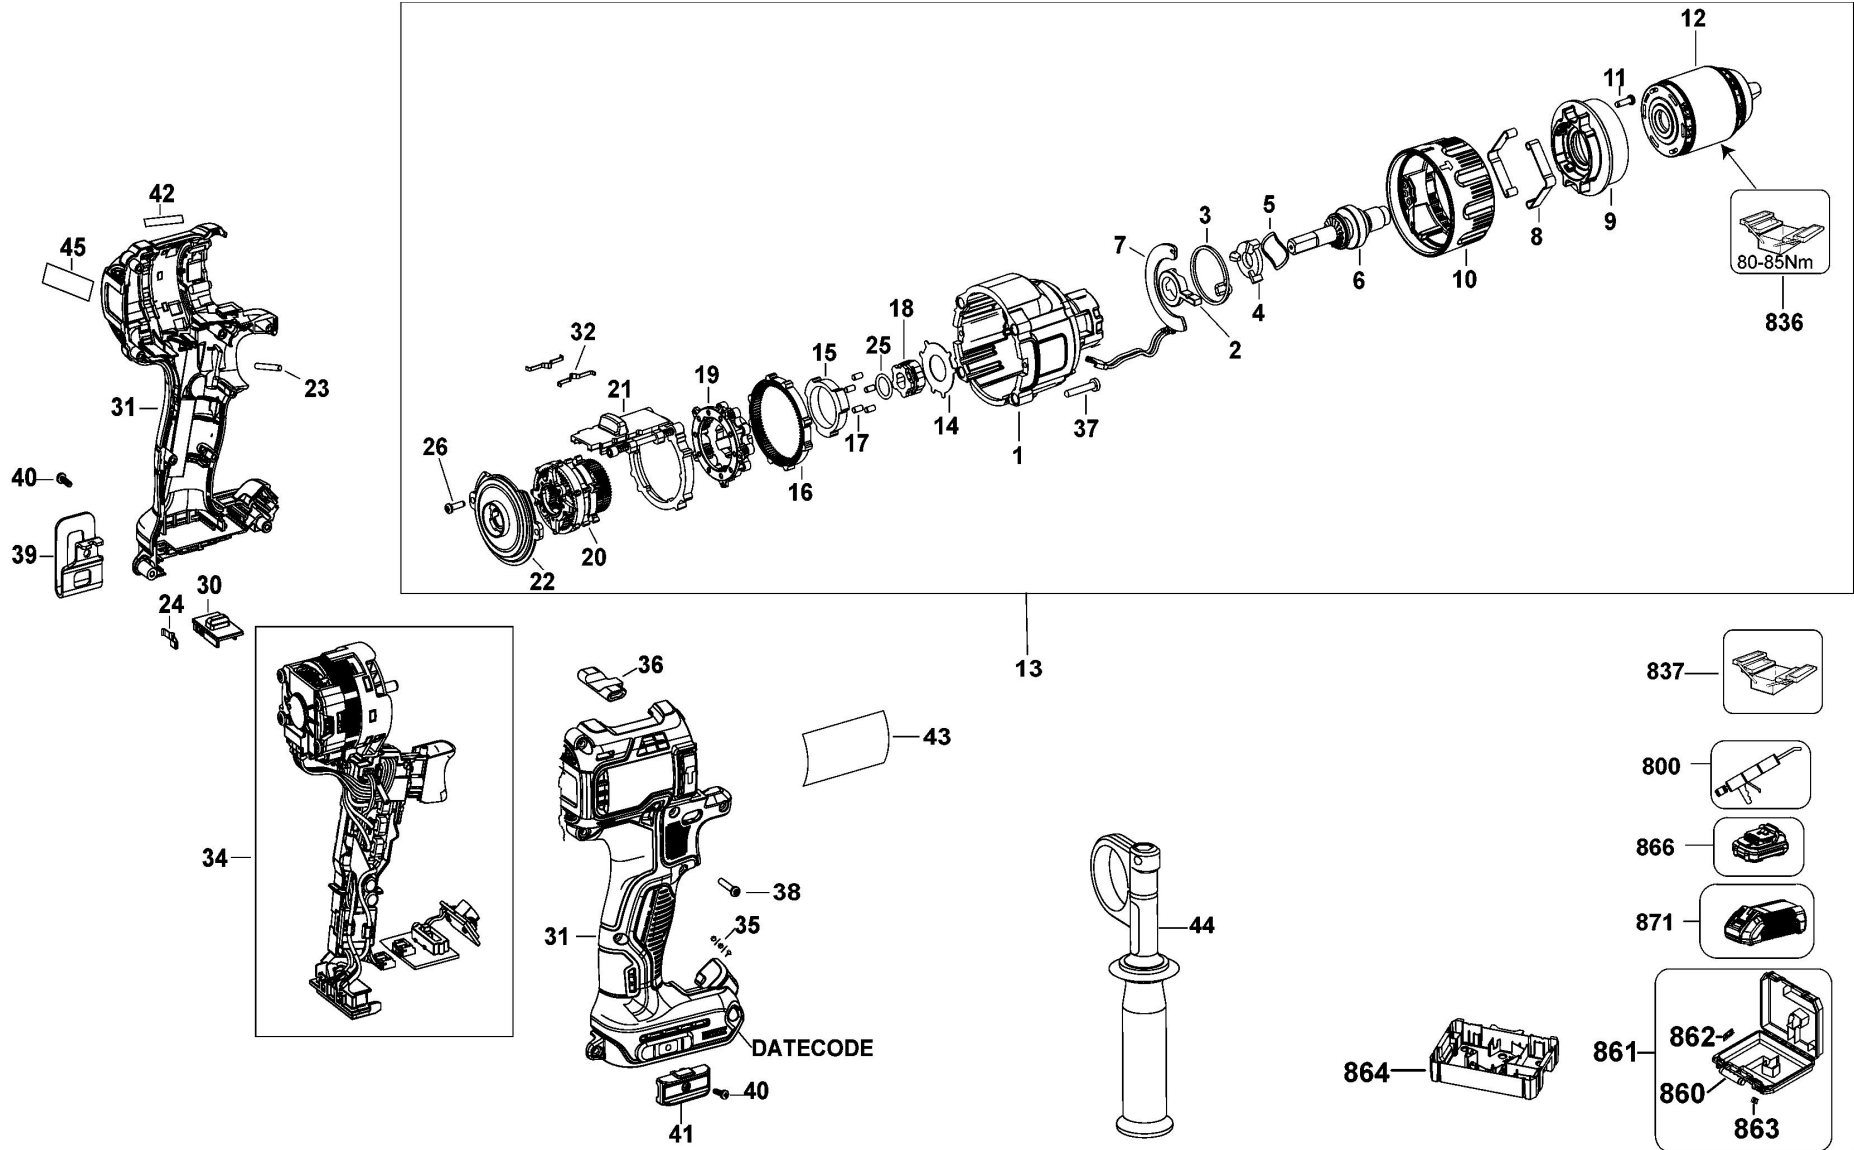

DCD996 CORDLESS DRILL 18V LI-ION 1

Parts List DCD996 CORDLESS DRILL 18V LI-ION 1

Item	Part Number	Qty	Part Description	General Description	Other Info	Repair Inst	Markets
1	N484226	1	GEARCASE SA			No	QW
2	N146719	1	LEVER			No	QW
3	N316079	1	SPRING			No	QW
4	N149367	1	GEAR			No	QW
5	N269741	1	WASHER SPRING			No	QW
6	N481785	1	SPINDLE SA			No	QW
7	N481813	1	SENSOR			No	QW
8	N165352	2	DETENT			No	QW
9	N826871	1	END CAP SA		FROM	No	QW
9	N826901	1	END CAP		WK29 2020	No	QW
10	N443281	1	COLLAR			No	QW
11	N826871	1	END CAP SA		FROM	No	QW
11	N359062	3	SCREW		WK29 2020 >=WK29	No	QW
12	N454251	1	CHUCK KEYLESS		2020	No	QW
13	N470351	1	GEARBOX SA			No	QW
14	652378-00	1	PLATE			No	QW
15	N375852	1	LOCKING RING			No	QW
16	N375864	1	GEAR			No	QW
17	654110-00	5	ROLLER			No	QW
18	N481809	1	ANVIL			No	QW
19	N375865	1	GEAR SA			No	QW
20	N481798	1	GEAR SA			No	QW
21	N375867	1	SLIDER SA			No	QW
22	N375868	1	BAFFLE SA			No	QW
23	N071836	2	ROLL PIN			No	QW
24	N392855	1	DETENT			No	QW
25	N309119	1	O RING			No	QW
26	N281559	2	SCREW			No	QW
30	N393603	1	SELECTOR			No	QW
31	NA013594	1	CLAMSHELL SA			No	QW
32	N014681	2	LEAF SPRING			No	QW
34	N481825	1	MOTOR & SWITCH SA			No	QW